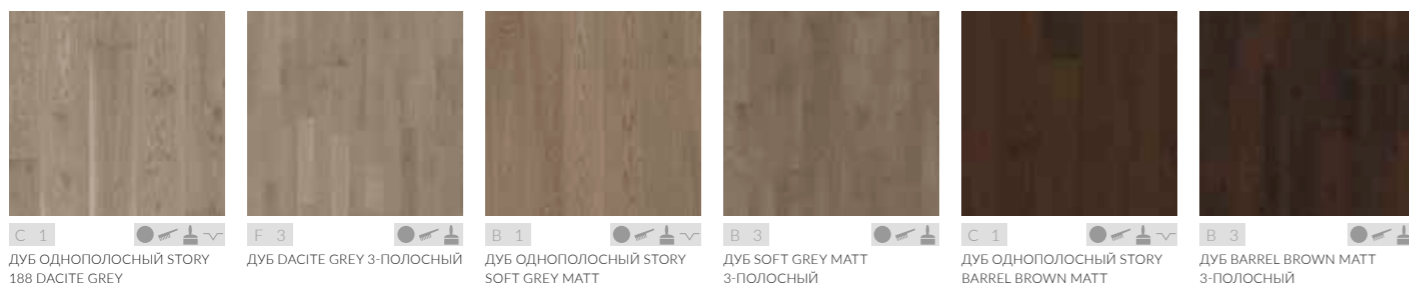

MIDNIGHT

Коллекция

СОЛИДНОЕ ЗАЯВЛЕНИЕ

Серый пол придает интерьеру солидность. Не важно, какой стиль используется в оформлении – классика или модерн – темный пол будет смотреться изящно. Он также поможет Вам создать контрасты в интерьере помещения.