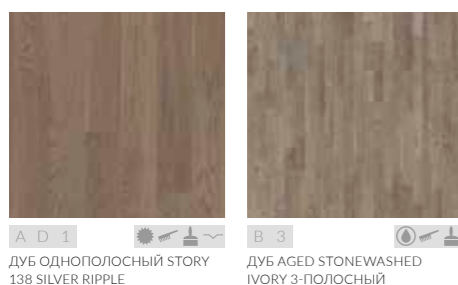

Коллекции

Вариантов много, но сделать выбор можно очень легко. Разделив наш ассортимент на отдельные коллекции, мы постарались помочь Вам определиться в самом начале. Взгляните, выберите направление, которое лучше всего определяет Вашу индивидуальность и дайте волю своему воображению.

IMPRESSIO Коллекция

НЕОБЫКНОВЕННАЯ ВЫРАЗИТЕЛЬНОСТЬ

Коллекция Karelia Impressio состоит из декоров однополосной и 3-полосной дубовой паркетной доски, для которой характерны различные виды специальной обработки поверхности с целью придания ей большей выразительности. Коллекция сочетает в себе инновационный дизайн и тенденции в оформлении интерьера.