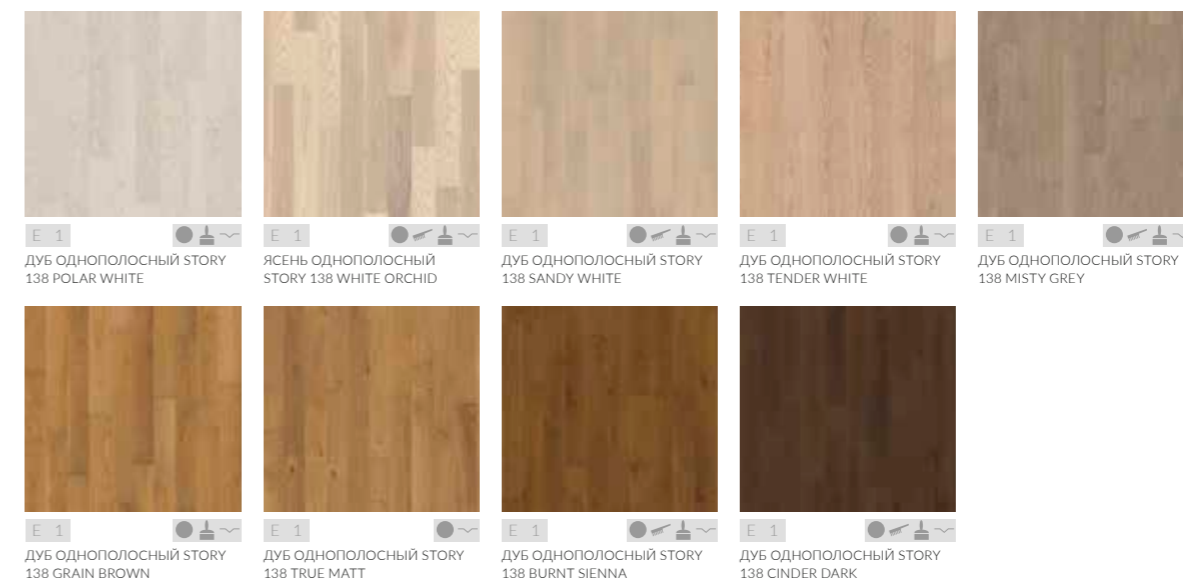

ESSENCE

Коллекция

УНИВЕРСАЛЬНАЯ ПАЛИТРА

Если говорить о цветах, то мы уверены, что в дизайне интерьера сбалансированной будет доминировать модернистская цветовая схема, которую лучше всего сбалансируют нейтральные цвета и мягкие оттенки дерева, от белого и серого до насыщенных природных оттенков. Уже сегодня можно увидеть эти цвета в коллекции Karelia Essence.