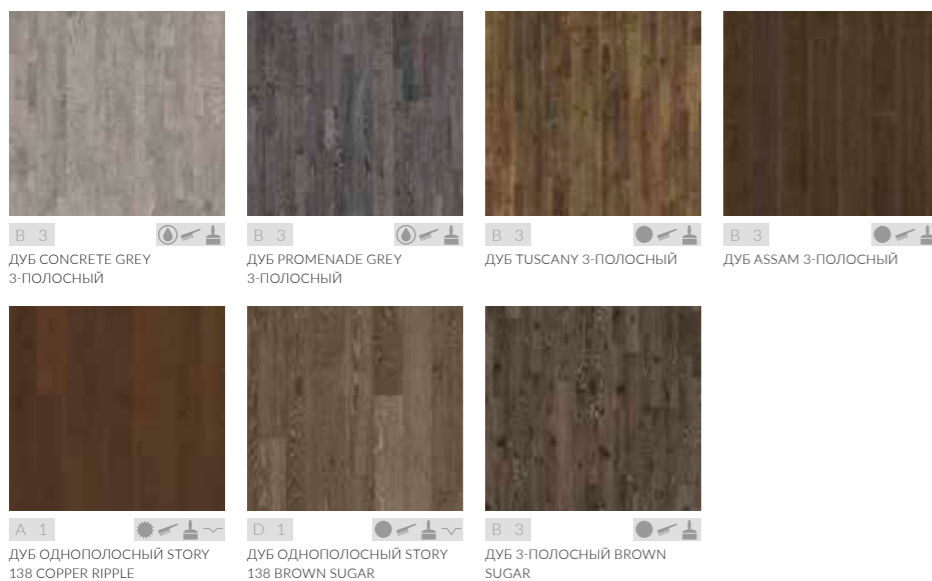

URBAN SOUL Коллекция

АВАНГАРДНЫЕ ДЕРЕВЯННЫЕ ПОЛЫ

Коллекция Urban Soul – это коллекция уникальных авангардных полов, вдохновленная ритмом и движением больших городов. Элементы городской среды передали свои названия и городской дух напольным покрытиям, которые внесут в Ваш дом атмосферу большого города.