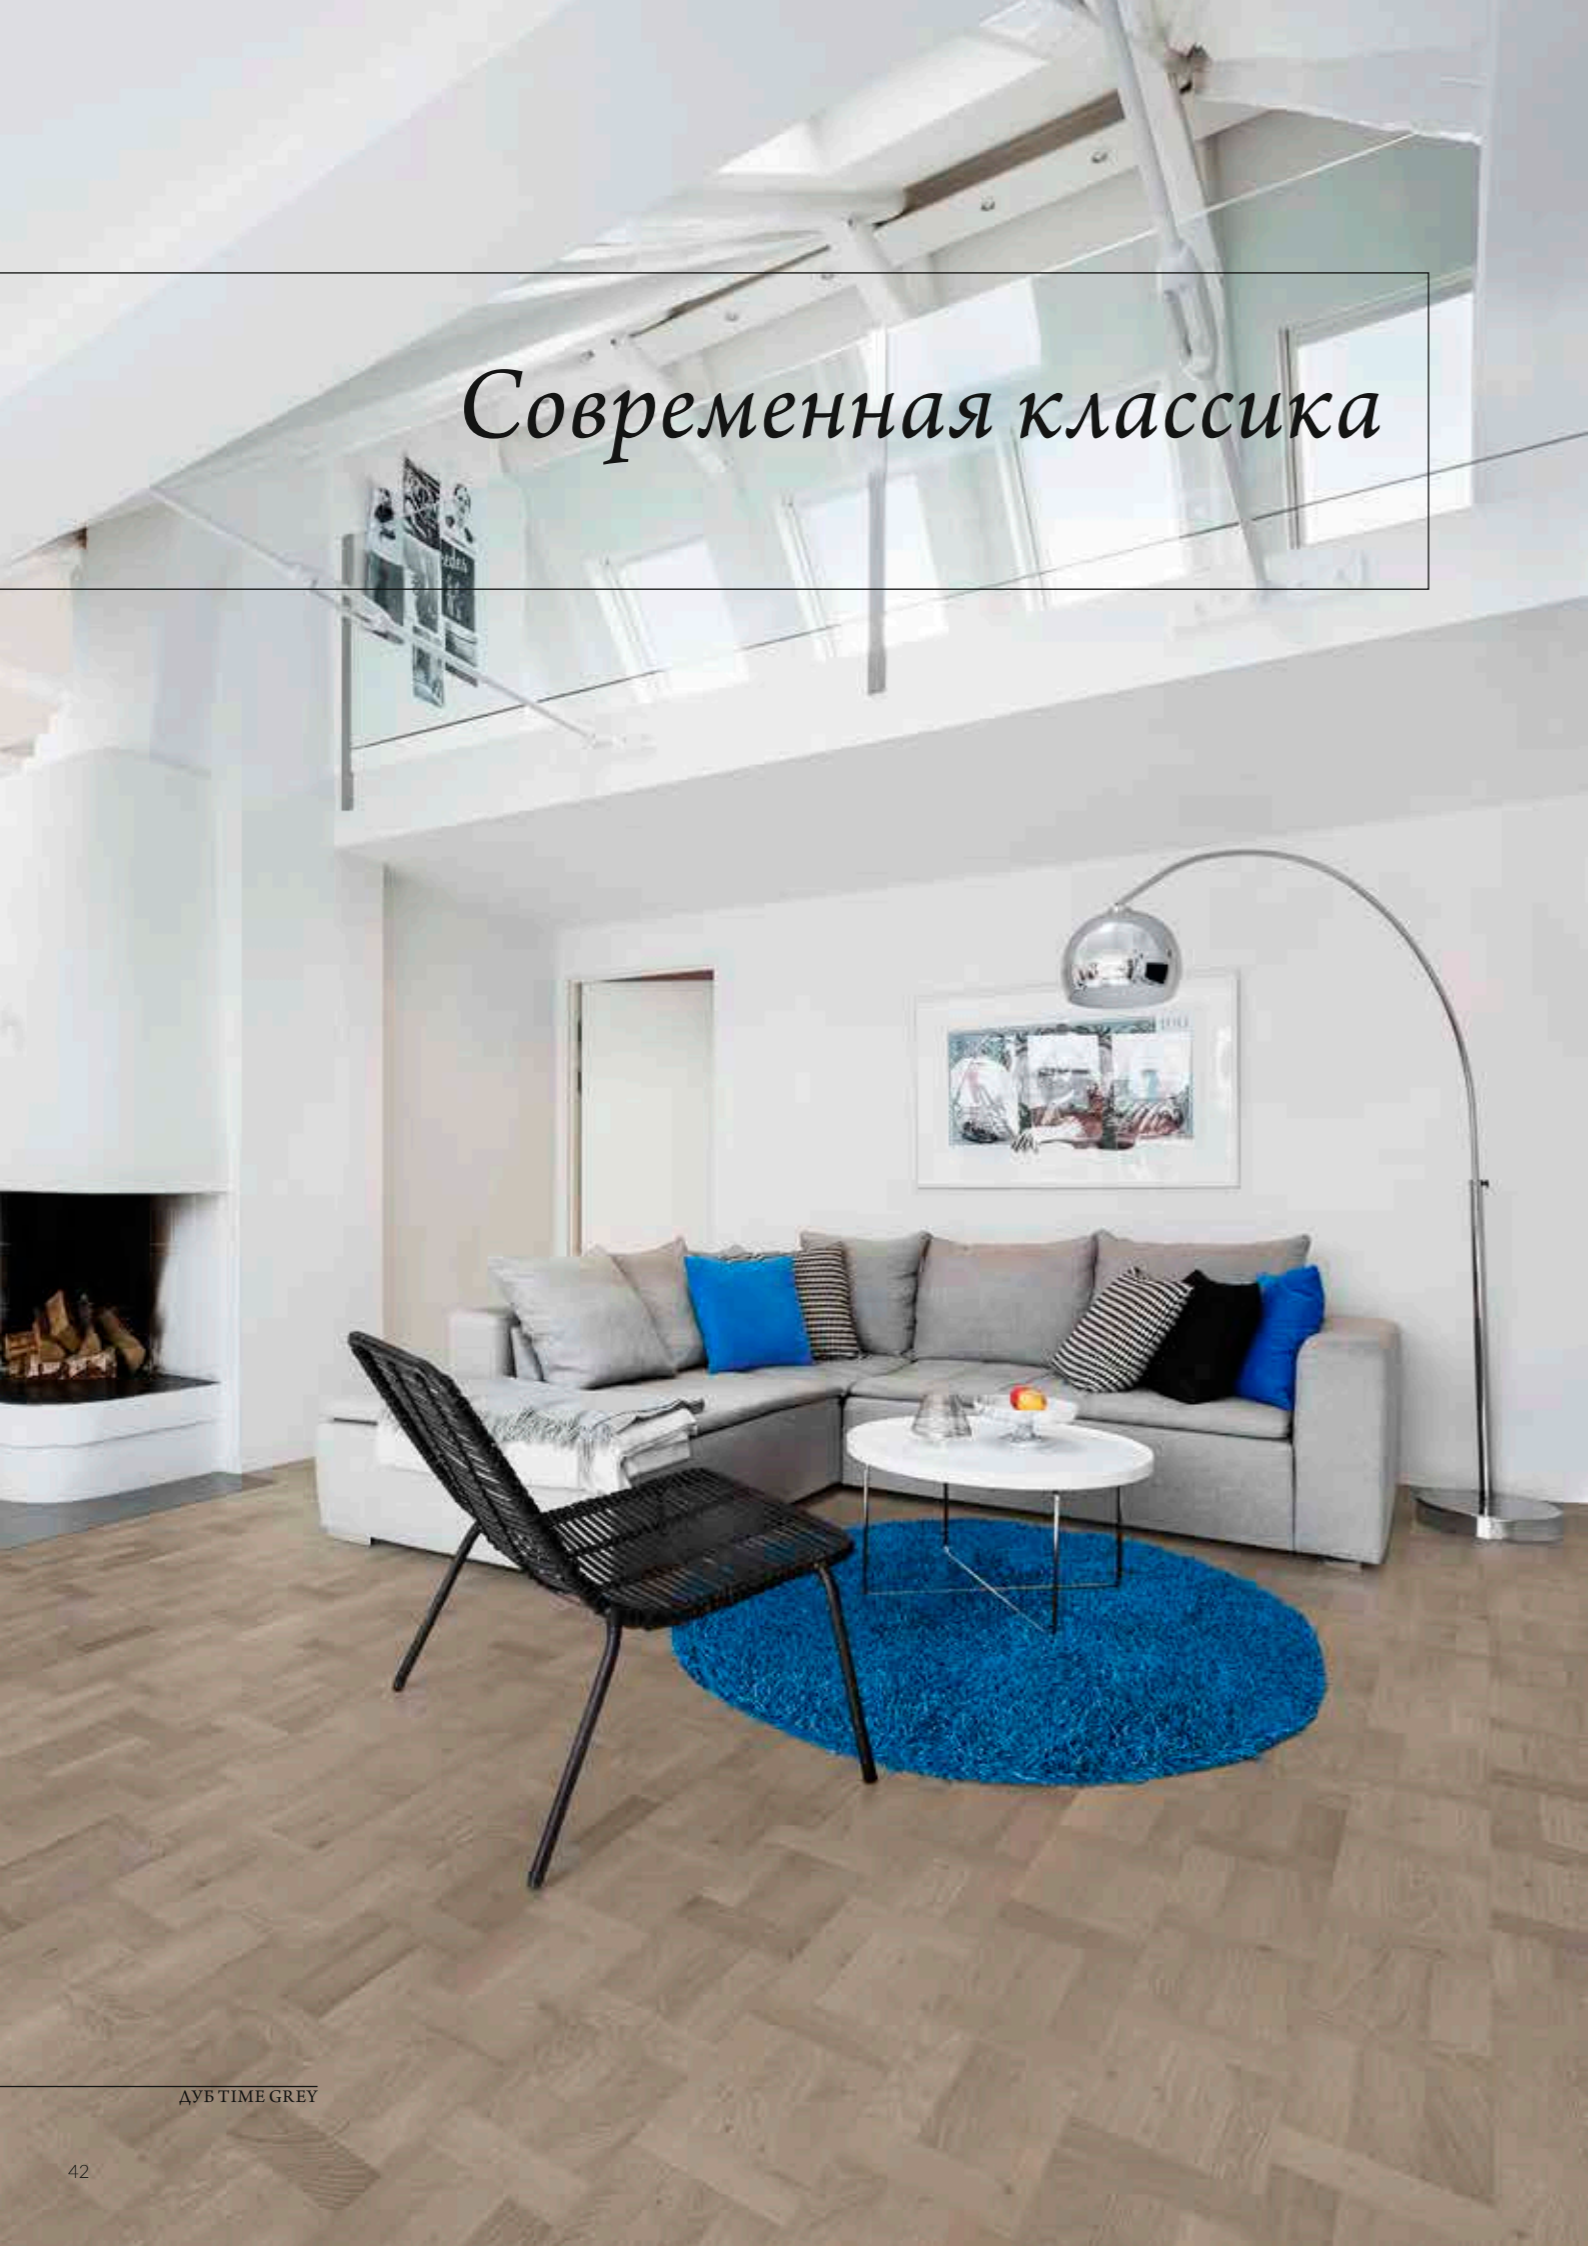

Современная классика

ДУБ TIME GREY