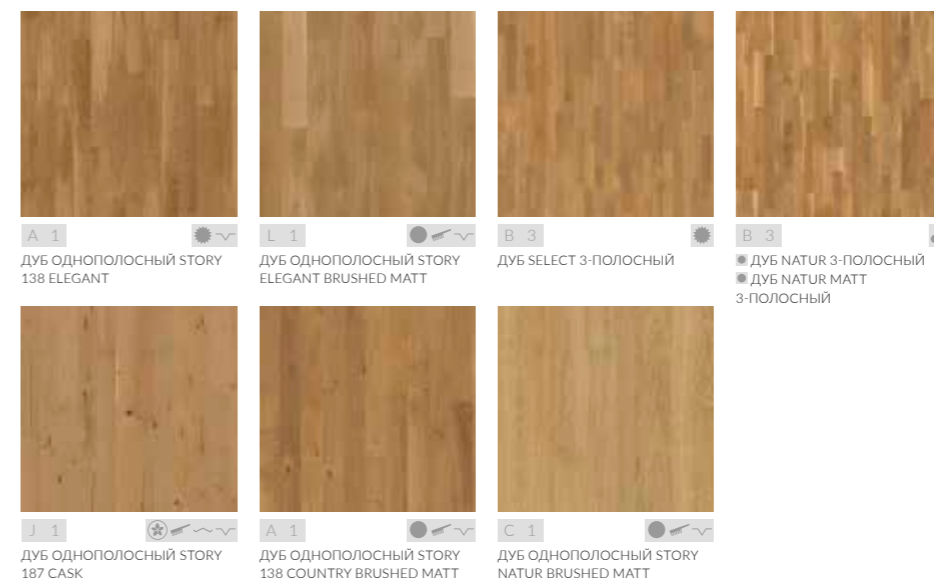

LIBRA

Коллекция

ГАРМОНИЯ ВАШЕГО ДОМА

Если Вы стремитесь к гармонии в доме, присмотритесь к коллекции Libra. В нее входит ряд деревянных полов из дуба, создающих нейтральную теплую обстановку, которая уравновесит Ваш индивидуальный стиль. Вневременная элегантность этих полов позволит им пережить любые тенденции и создаст гармонию в доме на долгие годы, даже если Вы решите изменить весь остальной интерьер.