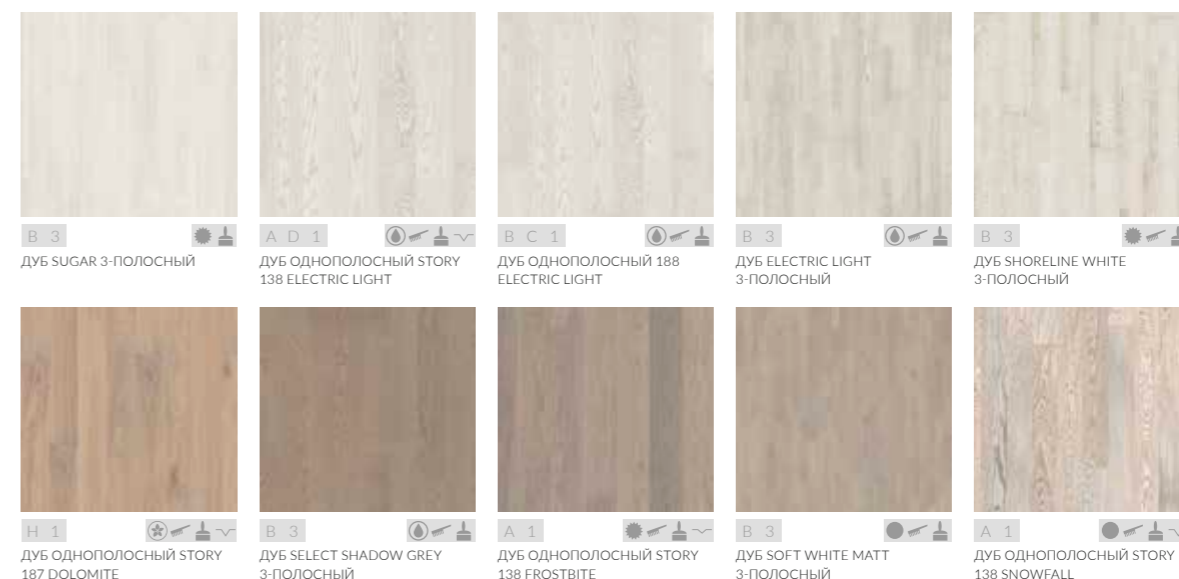

LIGHT Коллекция

СЕВЕРНОМУ СИЯНИЮ ПОСВЯЩАЕТСЯ

Эта коллекция посвящена знаменитому северному сиянию. Светлый пол расширяет пространство и придает ощущение легкости любому интерьеру. С его помощью можно увеличить небольшое помещение или зрительно расширить просторное. Коллекция Light включает деревянные полы из дуба и ясеня в цветовой гамме от эфирного белого до стального серого.