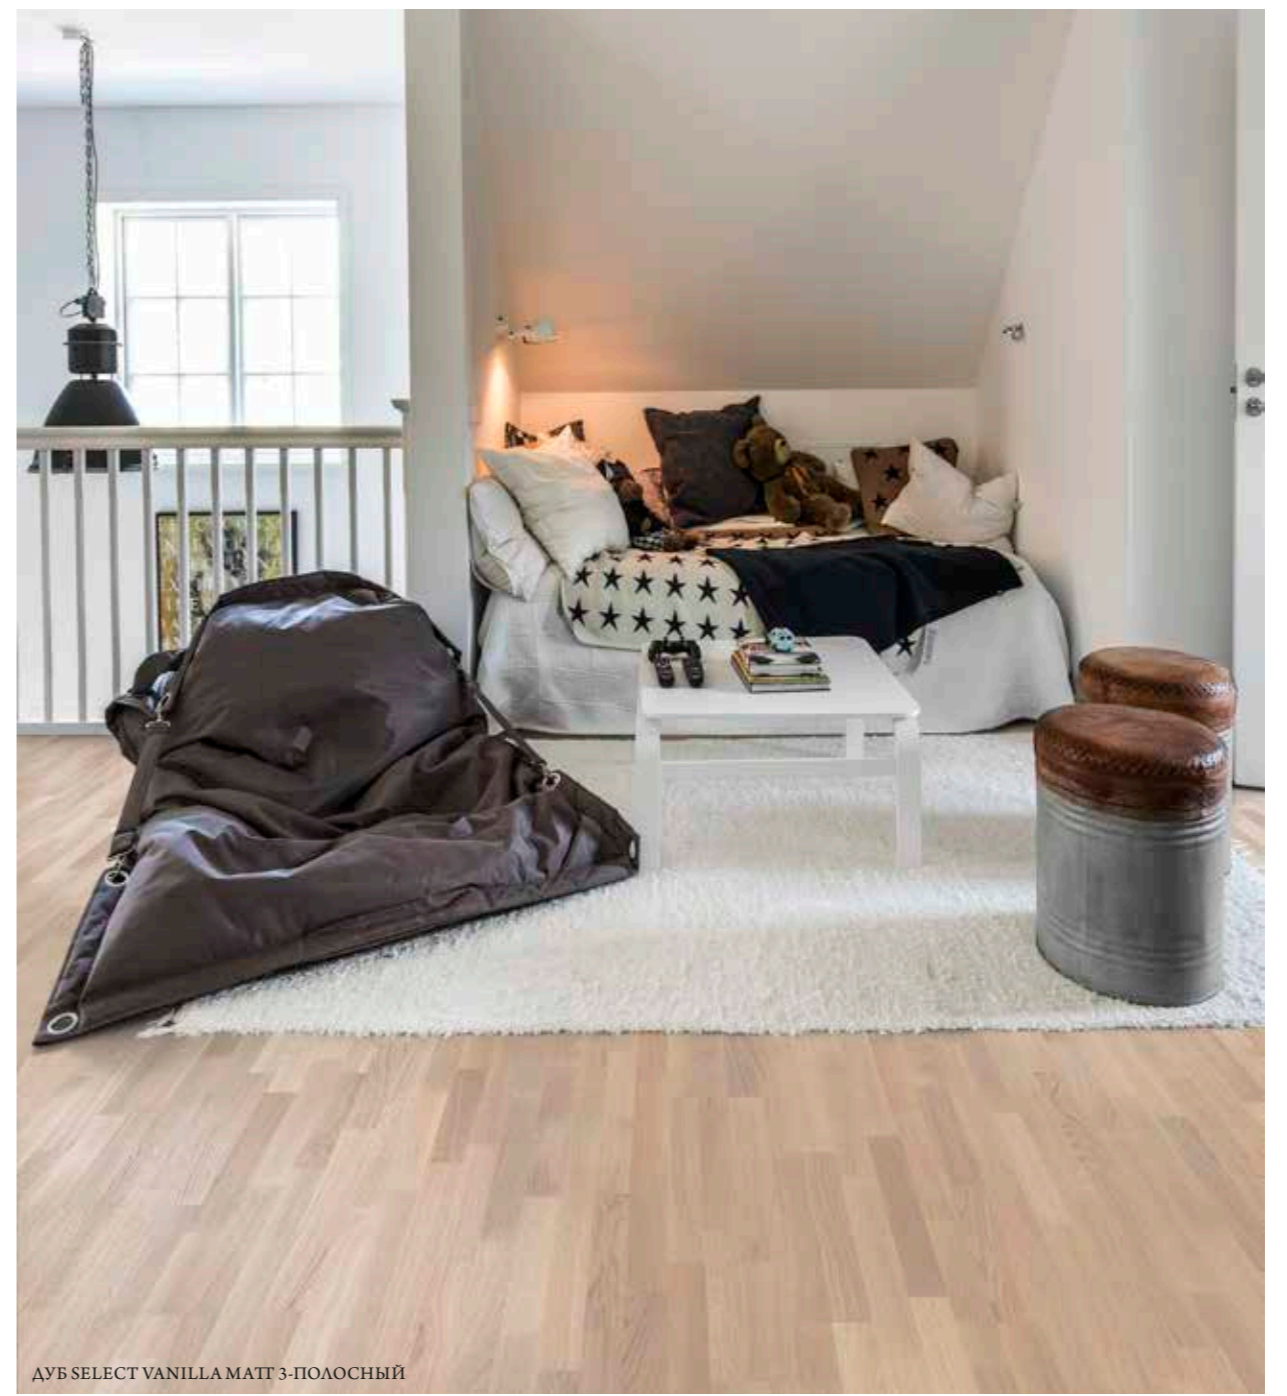

ОБЛОЖКА: ДУБ ОДНОПОЛОСНЫЙ STORY 187 SMOKED SANDSTONE

Да будет свет

ДУБ SUGAR 3-ПОЛОСНЫЙ

ДУБ ОДНОПОЛОСНЫЙ STORY 138 POLAR WHITE

Богемская рапсодия

ДУБ ОДНОПОЛОСНЫЙ STORY 138 VANILLAMATT

ДУБ SELECT VANILLA MATT 3-ПОЛОСНЫЙ