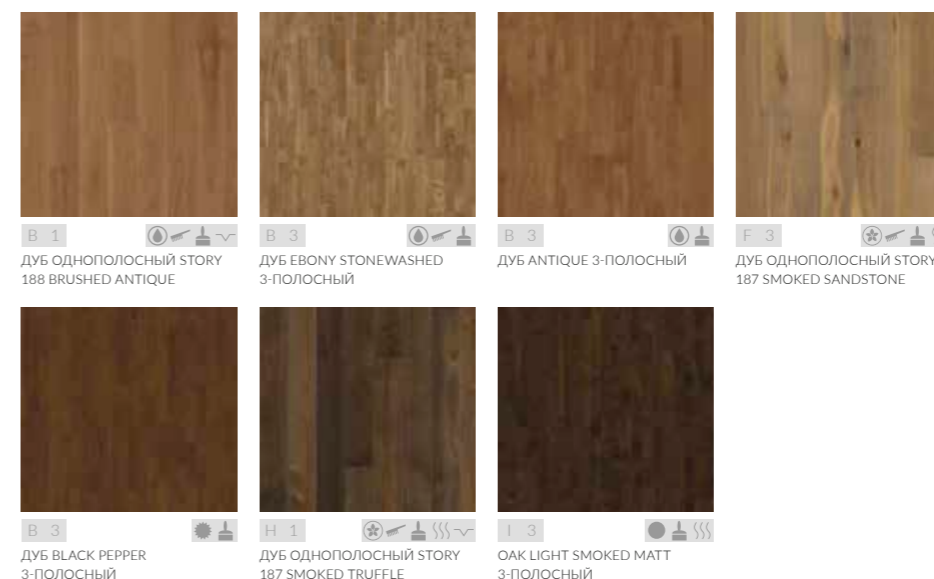

SPICE

Коллекция

СЕРДЦЕ И ДУША

Добавьте теплоты в Ваш дом, сердце и душу с помощью пола из коллекции Spice. Благодаря различным способам обработки поверхности, нам удалось придать дубовым полам необычные оттенки. Какой бы пол Вы ни выбрали, он придаст Вашей жизни пикантности.