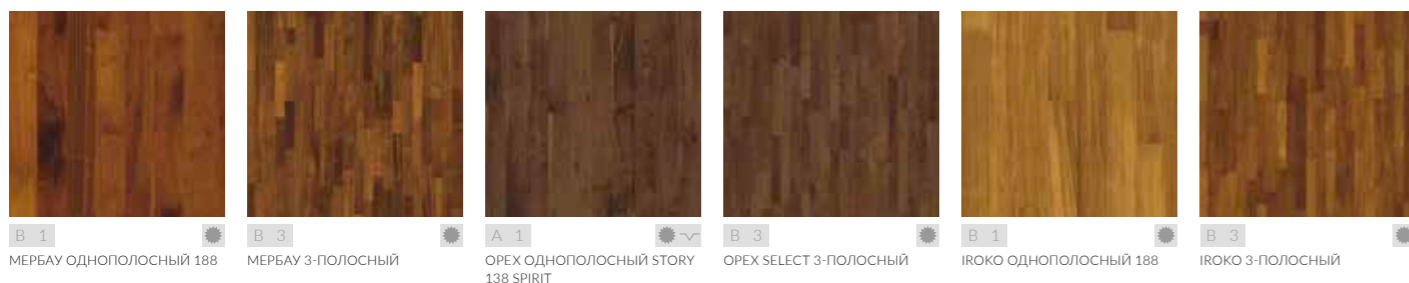

- Масло
- Натуральное масло
- Лак
- Матовый лак
- Обработка щеткой
- Морение
- Ручная обработка
- Копчение
- Фаски
- Разные варианты покрытия

EARTH

Коллекция

ТЕПЛОТА И НЕЖНОСТЬ

Мягкая блестящая поверхность влажной почвы – вдохновитель коллекции Earth, в которую вошли полы из темной древесины, такой как орех и мербау. Они помогают создать ощущение богатства и роскоши в доме, дополняя классический традиционный интерьер и вступая в контраст с современным стилем.