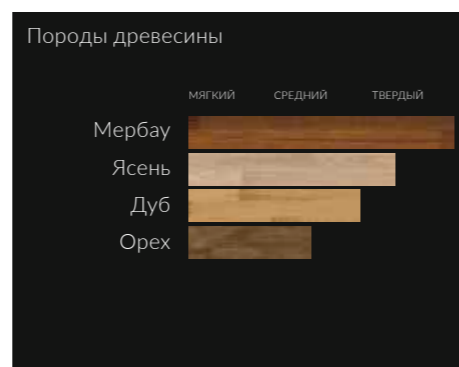

ТВЕРДОСТЬ ДРЕВЕСИНЫ

Сравнительная твердость различных пород древесины определяется по шкале Бринелля. Как правило, чем выше твердость по Бринеллю, тем лучше паркет выдерживает удары, повреждения и износ.