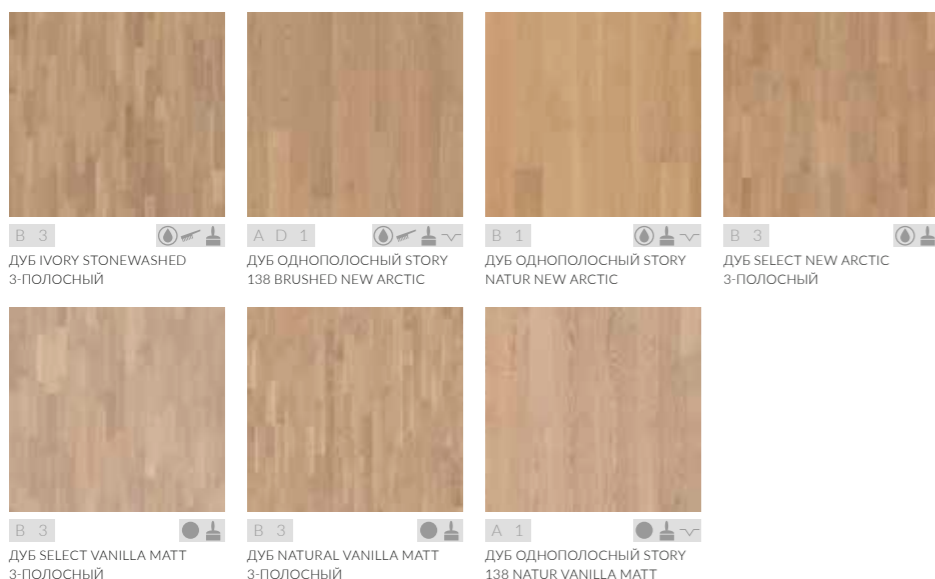

DAWN

Коллекция

УТРЕННИЕ ТУМАНЫ

Неясный сероватый свет поднимающегося из-за горизонта солнца послужил вдохновением для этой коллекции полов из дуба. Следуя своему названию, пол из коллекции Dawn вдохнет в Ваш дом новую жизнь. Мягкие и приглушенные цвета создадут гармоничный фон для интерьера в любом стиле.