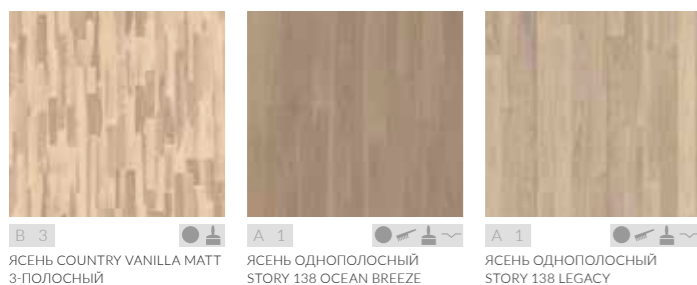

POLAR

Коллекция

ОЩУЩЕНИЯ ВЕСНЫ

Не так много предметов таят в себе столько красоты и обещаний, как дерево в период распускания листьев весной – особенно после долгой полярной зимы. Светлая зелень листвы и стройные стволы – все это про нашу любимую породу деревьев – ясень. Эта коллекция подчеркивает наиболее впечатляющие и особенные черты этой породы деревьев.